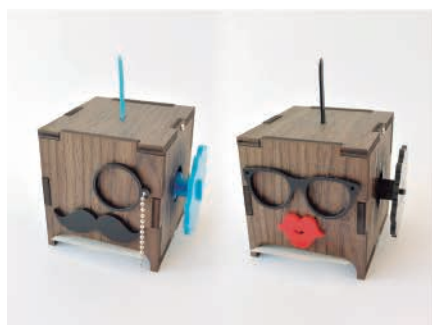

TAZA

Producto	Precio Sugerido de Venta al Público	15 Piezas	50 Piezas	200 Piezas	Medida Pieza largo, ancho, alto cm
Cajete Tapa (azucar, sal, salsa)	\$ 375.00	\$ 262.50	\$ 243.75	\$ 225.00	8.5 x 8.5 x 6.5
Cajete Maceta / Vaso	\$ 360.00	\$ 252.00	\$ 234.00	\$ 216.00	8.5 x 8.5 x 6.5
Cajete Bowl Ferrita	\$ -	\$ -	\$ -	\$ -	14 x 14 x 8.5
Cajete Bowl Esmalte	\$ 350.00	\$ 245.00	\$ 227.50	\$ 210.00	15 x 15 x 9.5
Bowl Caparazón	\$ 490.00	\$ 343.00	\$ 318.50	\$ 294.00	12.5 x 12.5 x 12.5
Don & Miss Notas	\$ 430.00	\$ 301.00	\$ 279.50	\$ 258.00	7 x 8 x 10
Alhajero Abrazo	\$ 650.00	\$ 464.00	\$ 440.80	\$ 406.00	7 x 7 x 12.5
Termo Rama	\$ 510.00	\$ 357.00	\$ 331.50	\$ 306.00	10 x 10 x 24

TAPA Y CUCHARA

MACETA

VASO

BOWL

BOWL ESMALTE

BOWL CAPARAZÓN

DON & MISS NOTAS

ALHAJERO ABRAZO

TERMO RAMA

Producto	Precio Sugerido de Venta al Público	15 Piezas	50 Piezas	200 Piezas	Medida Pieza largo, ancho, alto cm
Inseparable 1 pza.	\$ 300.00	\$ 210.00	\$ 195.00	\$ 180.00	8 x 17.5 x 19
Inseparable 2 pza.	\$ 475.00	\$ 332.50	\$ 308.75	\$ 285.00	18 x 8 x 18
Inseparable Ferrita	\$ -	\$ -	\$ -	\$ -	8 x 17.5 x 19
Inseparable 3 pza.	\$ 710.00	\$ 497.00	\$ 461.50	\$ 426.00	? x ? x 18
Jarra Inseparable	\$ 615.00	\$ 430.50	\$ 399.75	\$ 369.00	18 x 8 x 28
Lámpara Hood	\$ 685.00	\$ 548.00	\$ 513.75	\$ 479.50	12 x 8 x 11
Lámpara Hood (Inalámbrico)	\$ 470.00	\$ 376.00	\$ 352.50	\$ 329.00	12 x 8 x 11
Lámpara Cupulamp	\$ 1,175.00	\$ 996.00	\$ 938.00	\$ 880.00	13 x 13 x 30